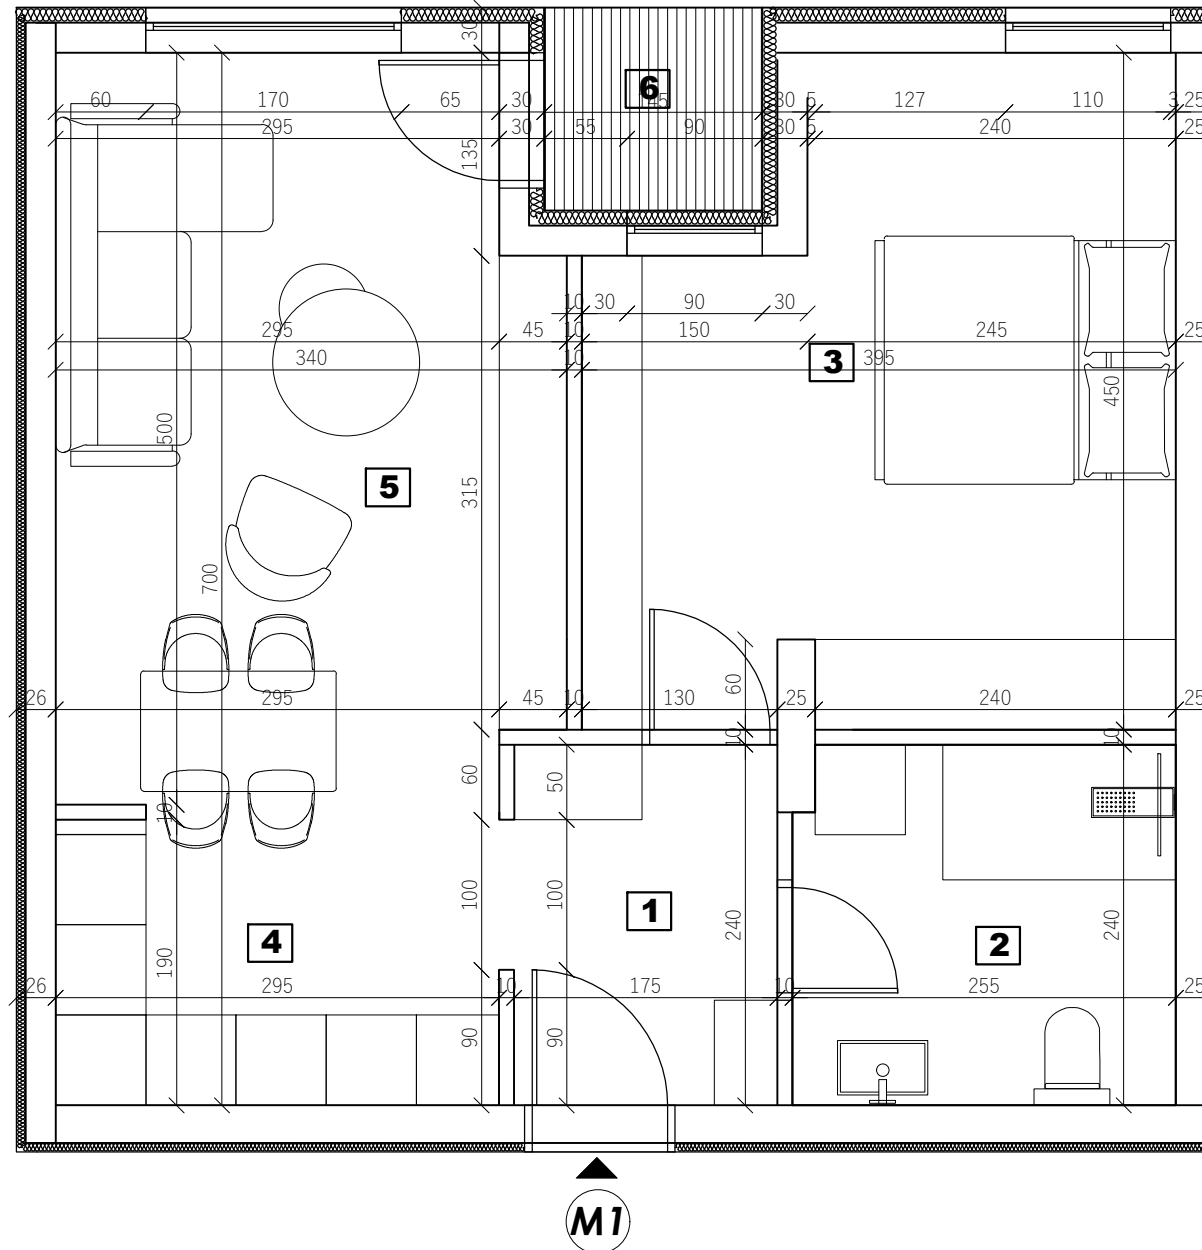

STAN M01

STAN M01		P (m2)	O (m)	pod:	zid:
1	Ulaz	4.30		laminat	poludisper.
2	Kupatilo	6.05		keramika	keramika
3	Spavaća soba	15.58		laminat	poludisper.
4	Kuhinja	5.60		laminat	poludisper.
5	Dnevna soba sa trpezarijom	16.40		keramika	keramika
6	Terasa	1.96			
UKUPNO NETO STANA		49.89			